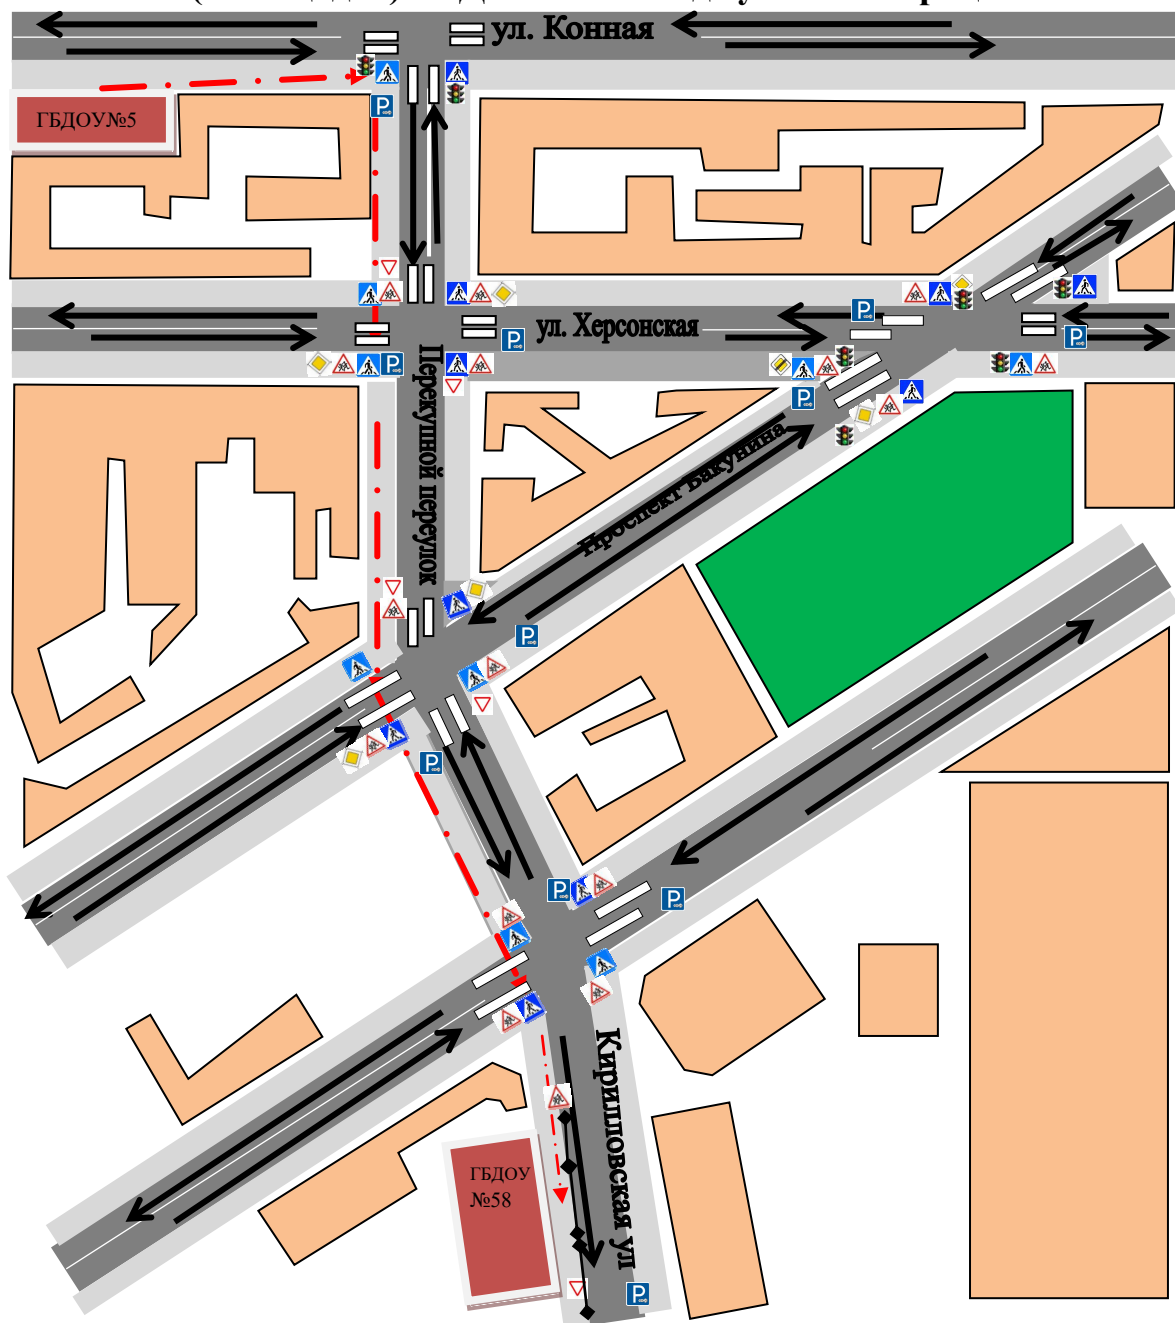

3. Маршрут движения организованных групп детей от(1 площадки) ГБДОУ №58 ко (2 площадке) ГБДОУ №58 в ходе учебного процесса.

	- дорожные знаки		- детская площадка для прогулок
	- движение воспитанников с родителями или педагогами		- ограждение образовательного учреждения
	- пути движения транспорта		- жилая застройка и встроенный в жилой дом детский сад
	- светофоры		- дворовая территория и тротуары -
	- проезжая часть		
	- движение грузовых транспортных средств по территории образовательного учреждения